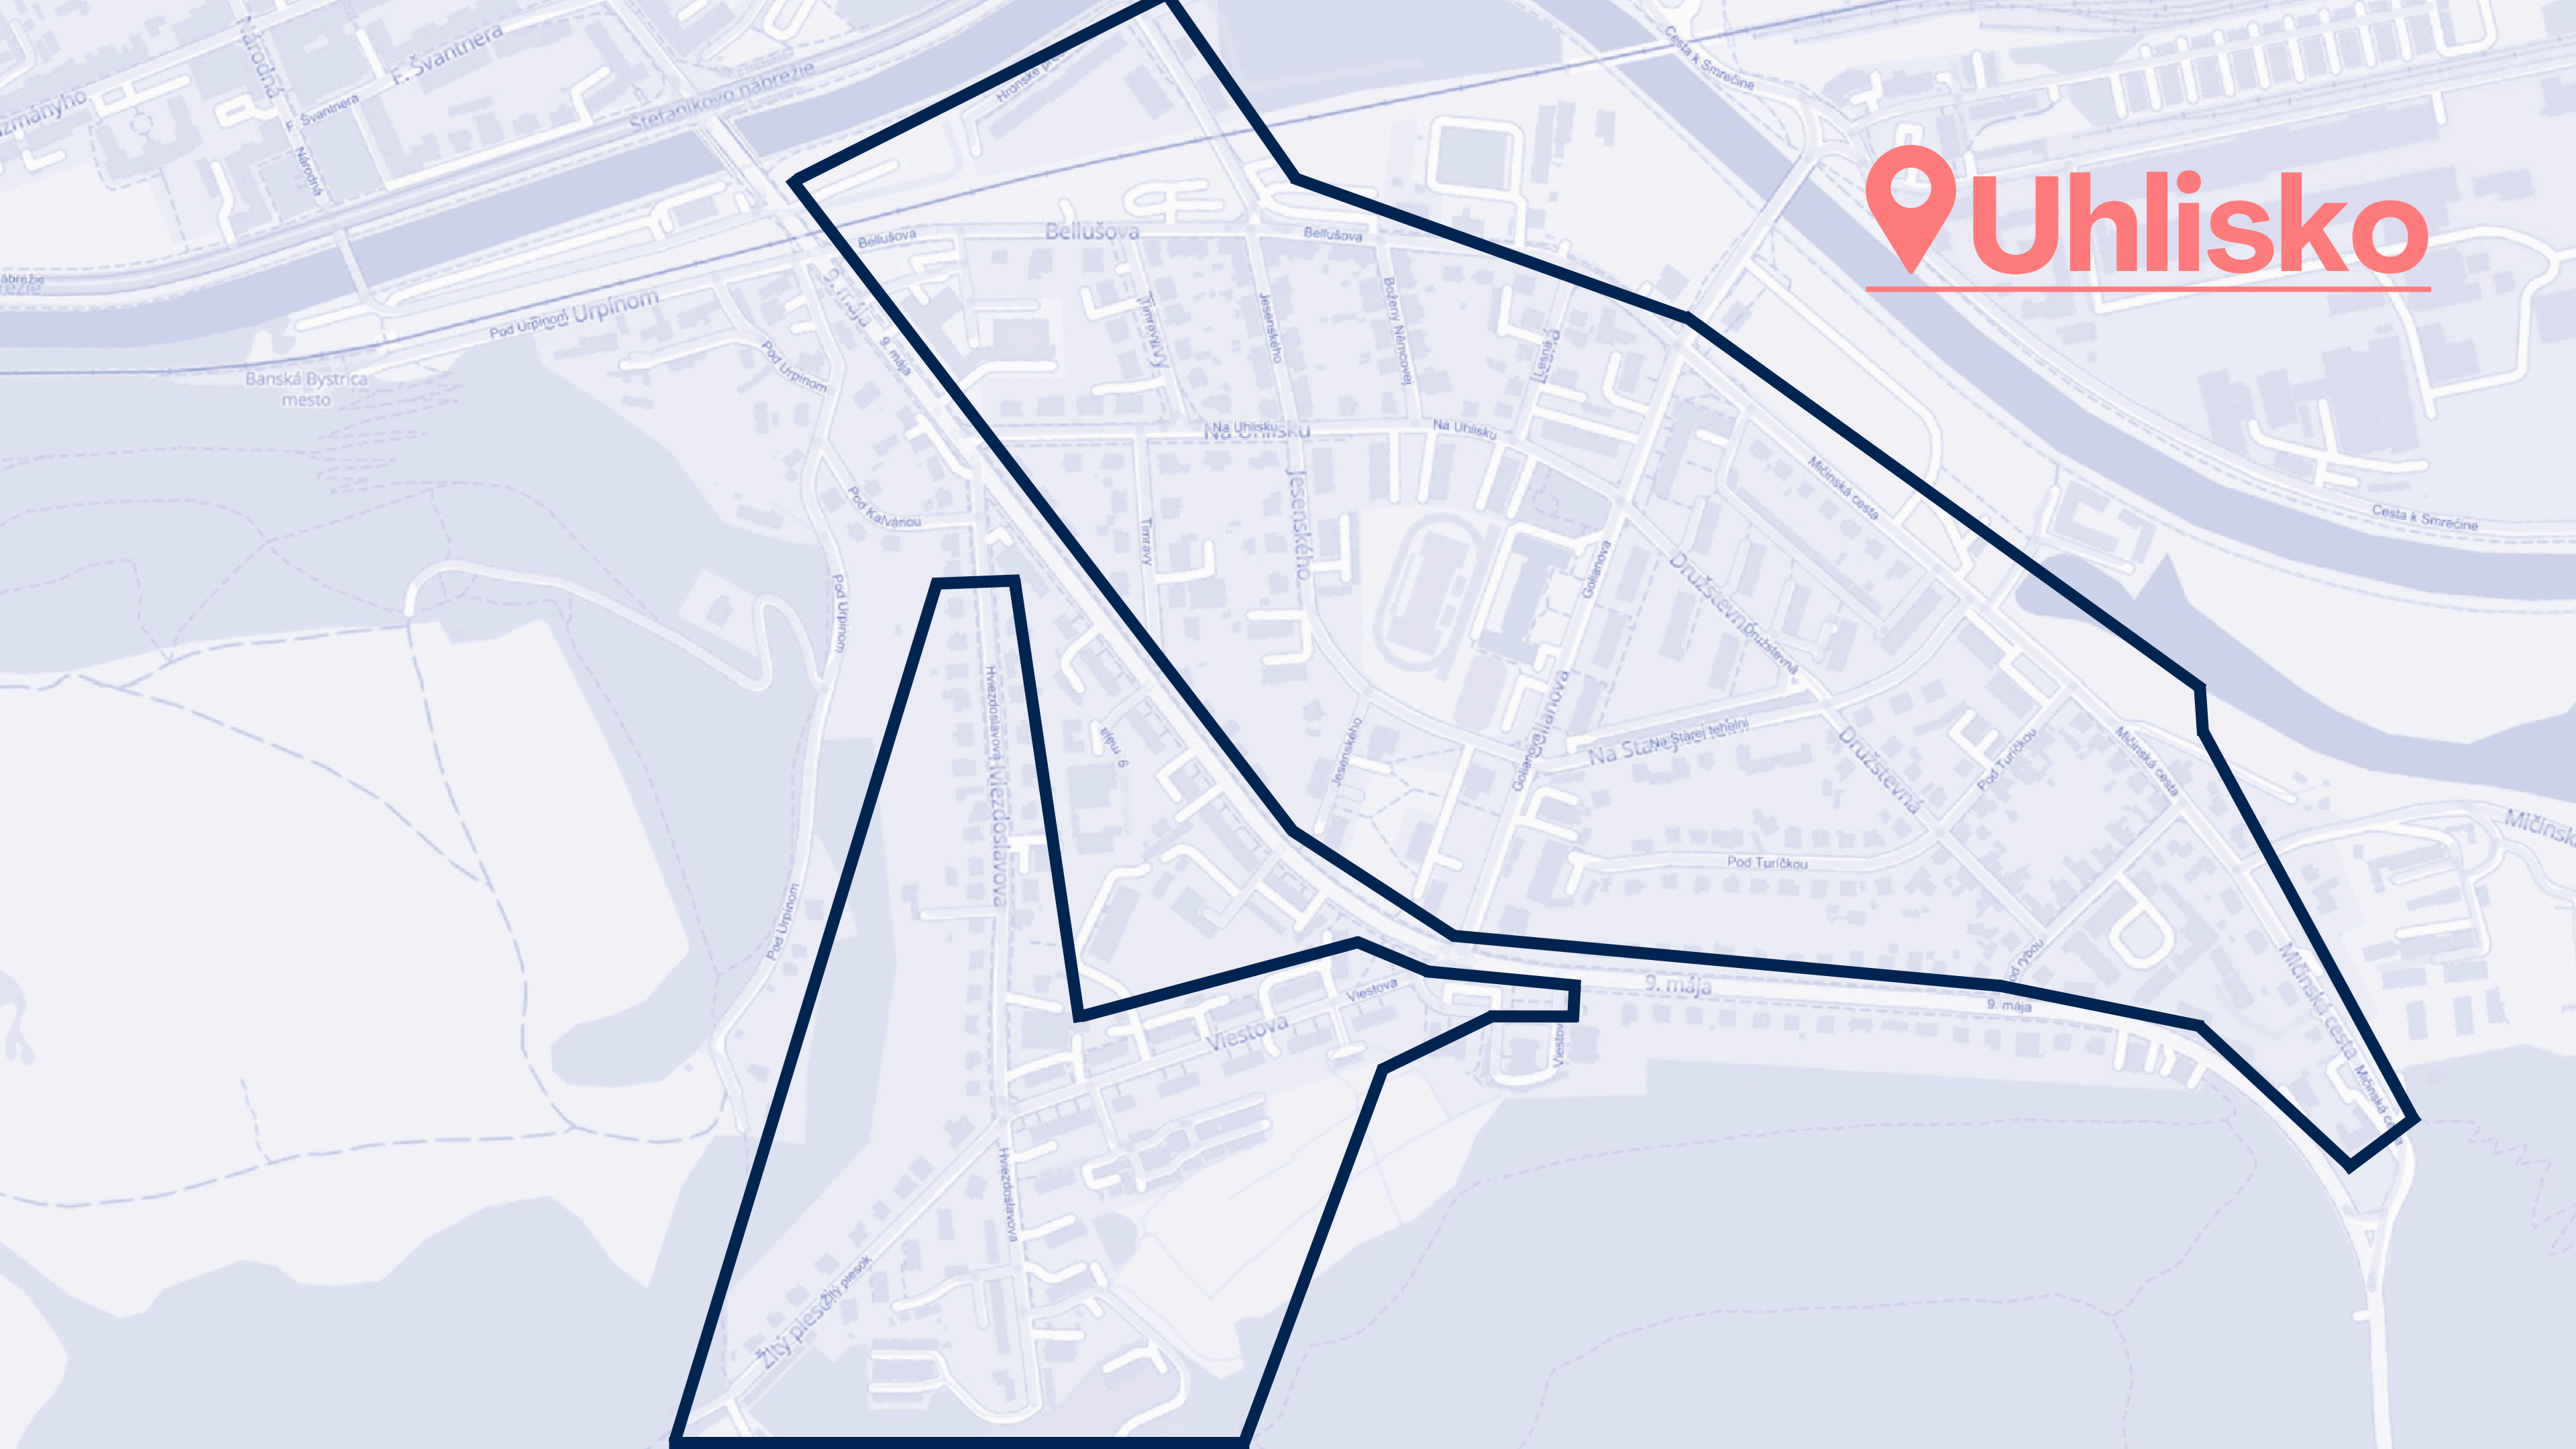

Plánované rezidentské zóny 2024

Severná — Bakossova

Uhlisko

Podlavice

Plánované rezidentské zóny 2025

- Sídliisko
- Radvaň
- Kráľová

Plánované rezidentské zóny 2026 - 2027

- Fončorda
- Sásová

Uhlisko

Analýza súčasného stavu

358 legálnych parkovacích miest

551 garáží

Projekt stavebných úprav a dopravného značenia

267 nových zlegalizovaných parkovacích miest

- Hviezdoslavova
- Žltý piesok
- Viestova
- Na Uhlisku
- Timravy
- Jesenského
- B. Nemcovej
- Golianova
- Lesná
- Družstevná
- Na Starej tehelni