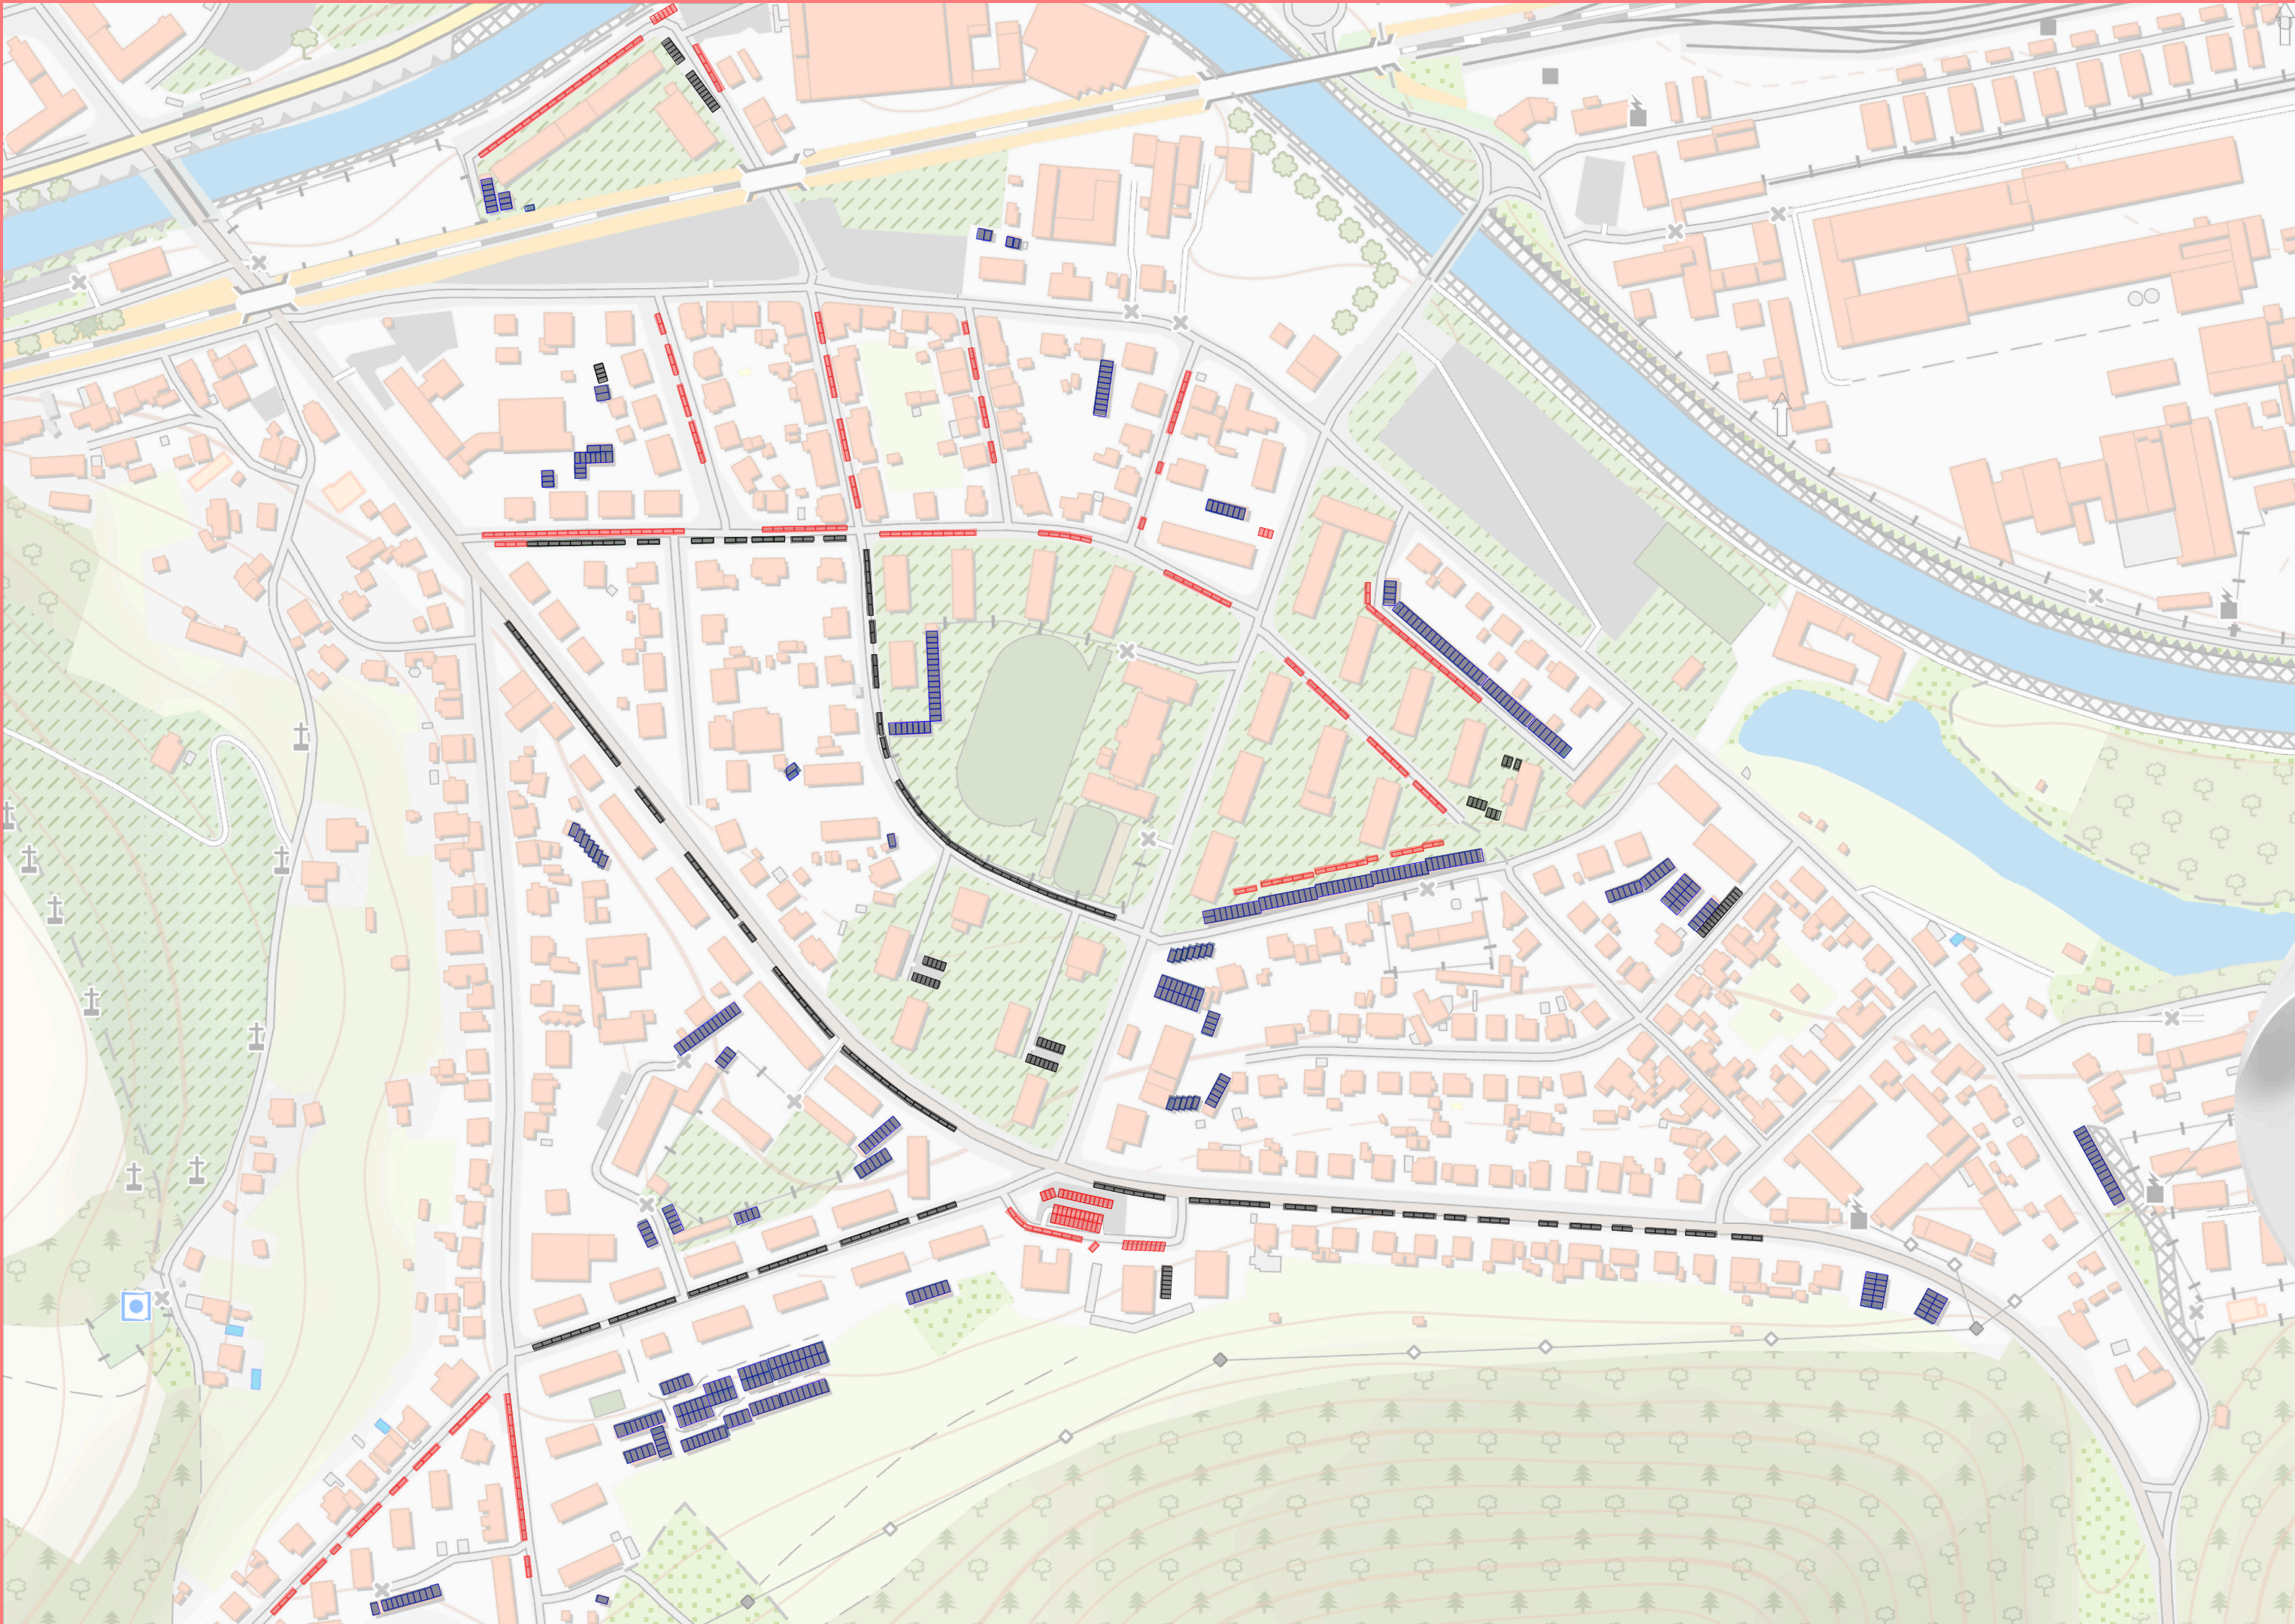

Plánované rezidentské zóny 2024

Severná — Bakossova

Uhlisko

Podlavice

Plánované rezidentské zóny 2025

- Sídliisko
- Radvaň
- Kráľová

Plánované rezidentské zóny 2026 - 2027

- Fončorda
- Sásová

Uhlisko

Analýza súčasného stavu

358 legálnych parkovacích miest

551 garáží

Projekt stavebných úprav a dopravného značenia

267 nových zlegalizovaných parkovacích miest

- Hviezdoslavova
- Žltý piesok
- Viestova
- Na Uhlisku
- Timravy
- Jesenského
- B. Nemcovej
- Golianova
- Lesná
- Družstevná
- Na Starej tehelni

Družstevná

Jesenského

Hviezdoslavova

Na Uhlisku

Legenda

-  garáž
-  aktuálne parkovacie miesta
-  vybudované/vyznačené parkovacie miesta k 1. 9. 2024

“Reguluj, kde je najväčší problém.”

17:00 – 07:00 h.