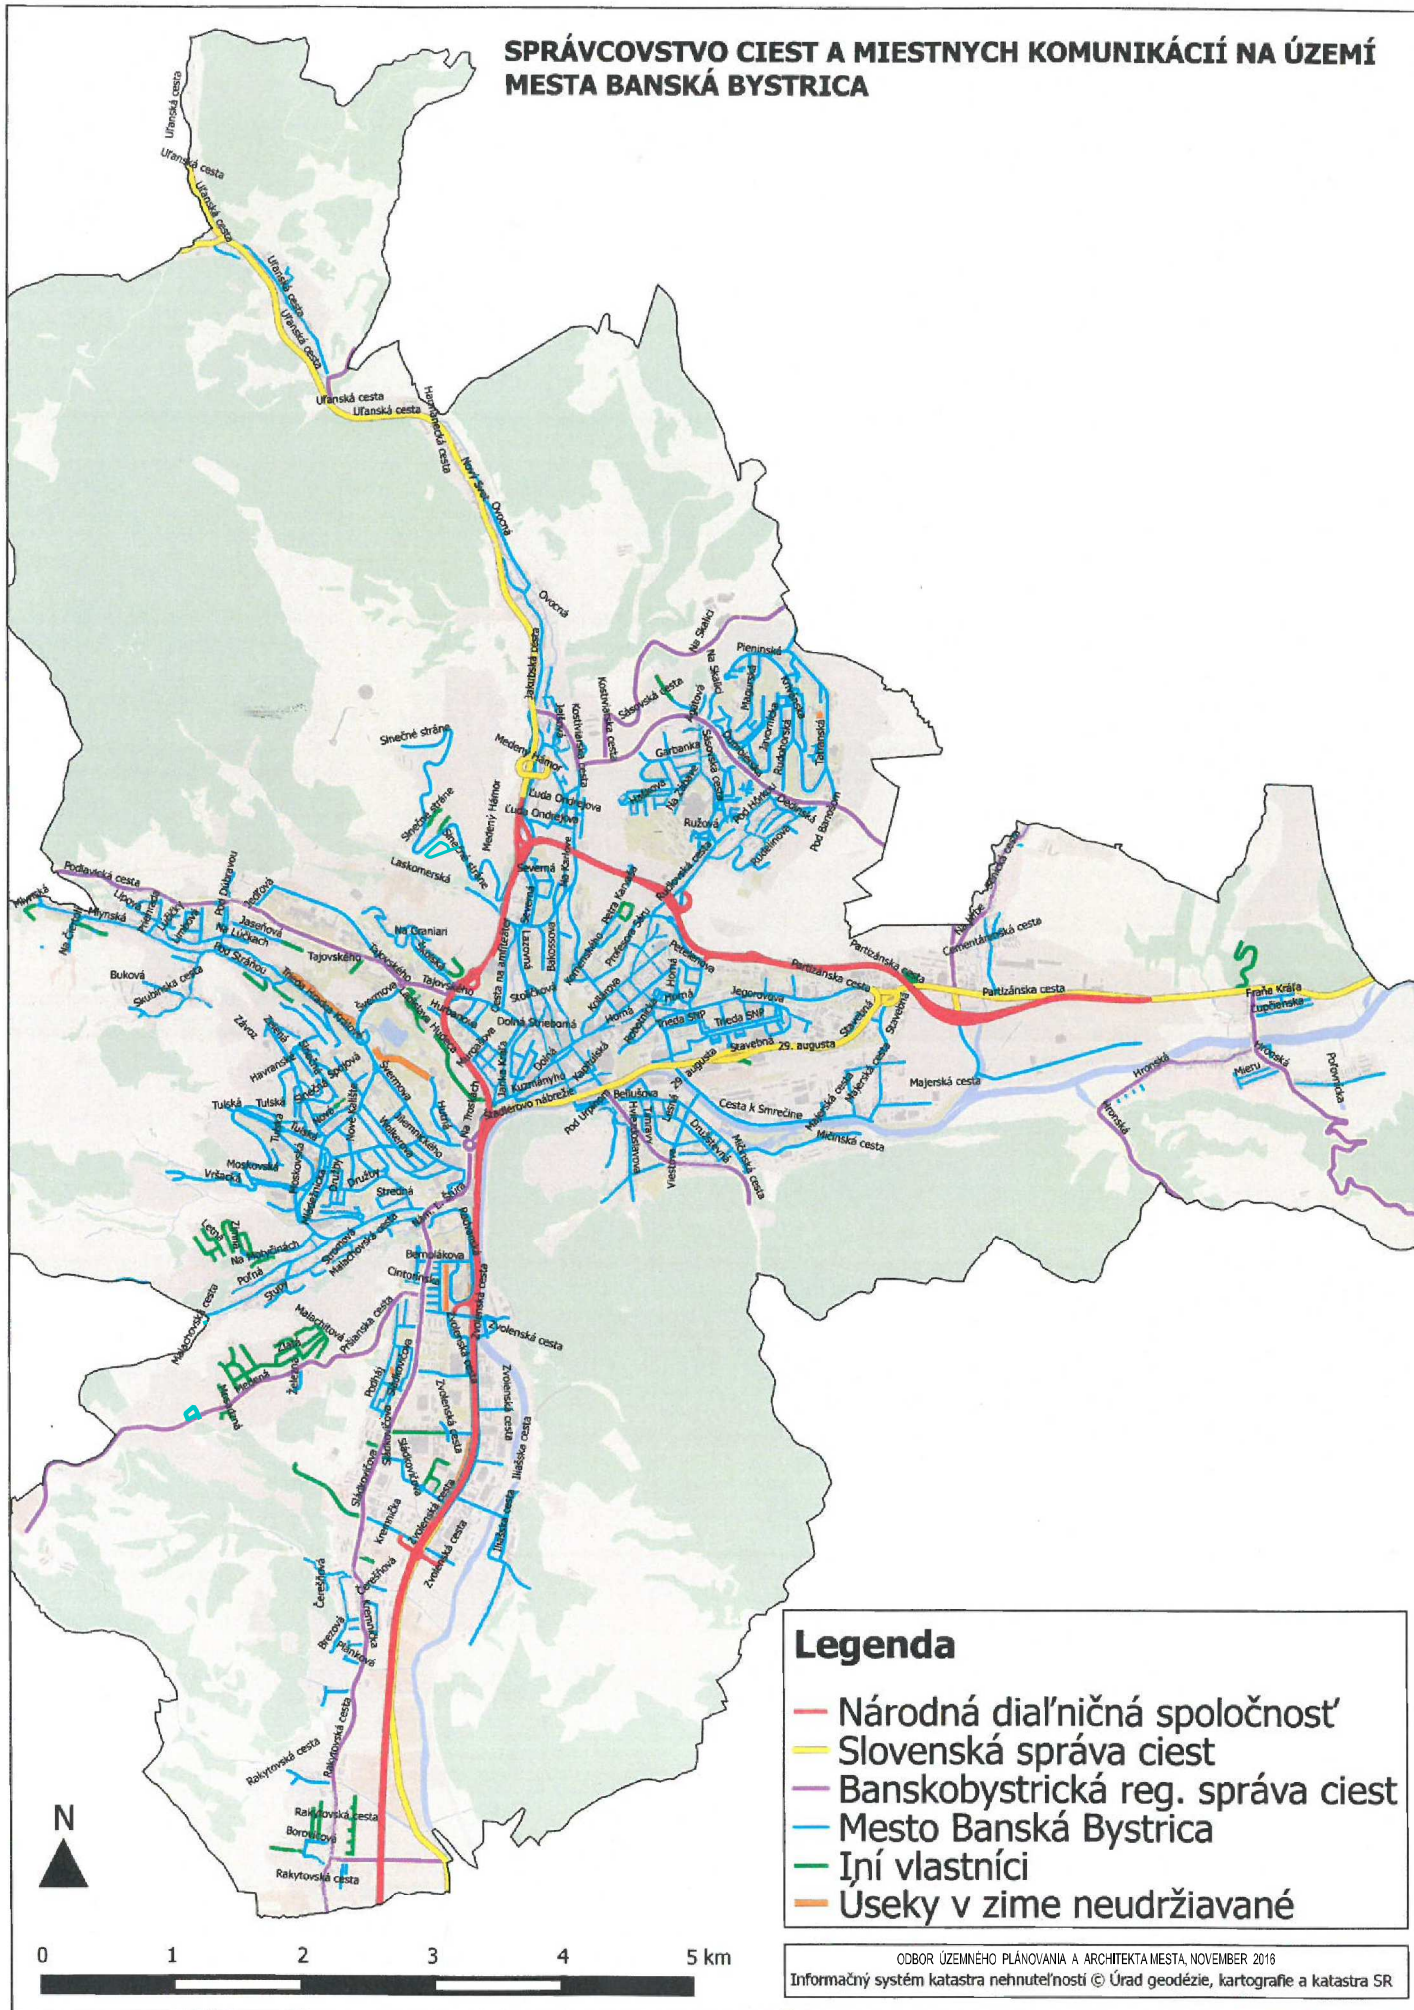

SPRÁVCOVSTVO CIEST A MIESTNYCH KOMUNIKÁCIÍ NA ÚZEMÍ MESTA BANSKÁ BYSTRICA

- Legenda**
- Národná diaľničná spoločnosť
 - Slovenská správa ciest
 - Banskobystrická reg. správa ciest
 - Mesto Banská Bystrica
 - Iní vlastníci
 - Useky v zime neutržiavané